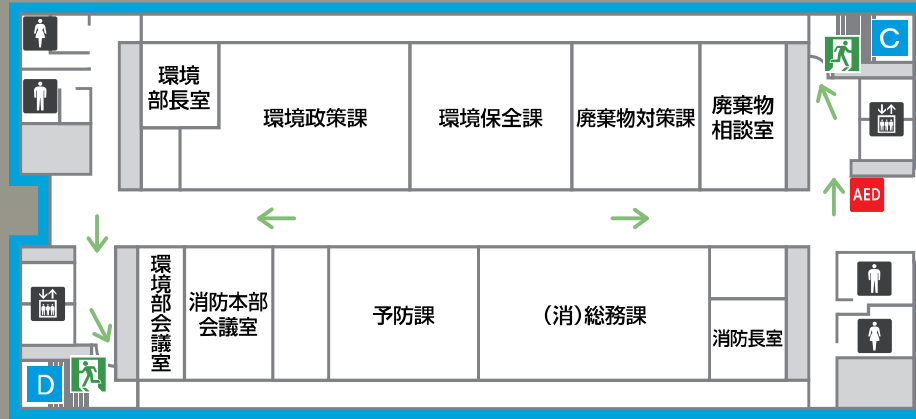

# 4F

東館

西館

国道一号线側

豊橋公園側

車イス用化粧室

女性用化粧室

男性用化粧室

エレベーター

非常口

避難通路

# 5F

東館

西館

国道一号线側

豊橋公園側

女性用化粧室

男性用化粧室

AED 自動体外式除細動器