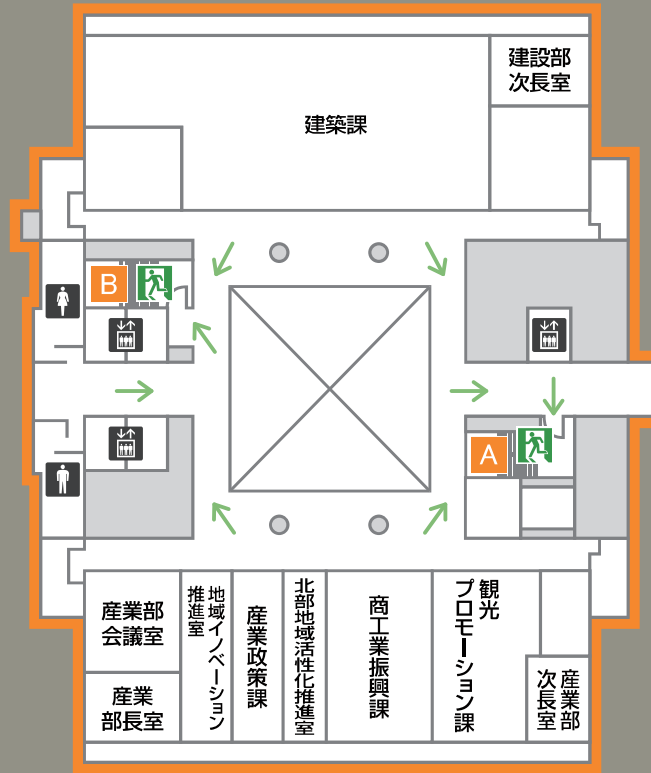

## 東館

国道1号線側

豊橋公園側

女性用化粧室

男性用化粧室

エレベーター

非常口

避難通路