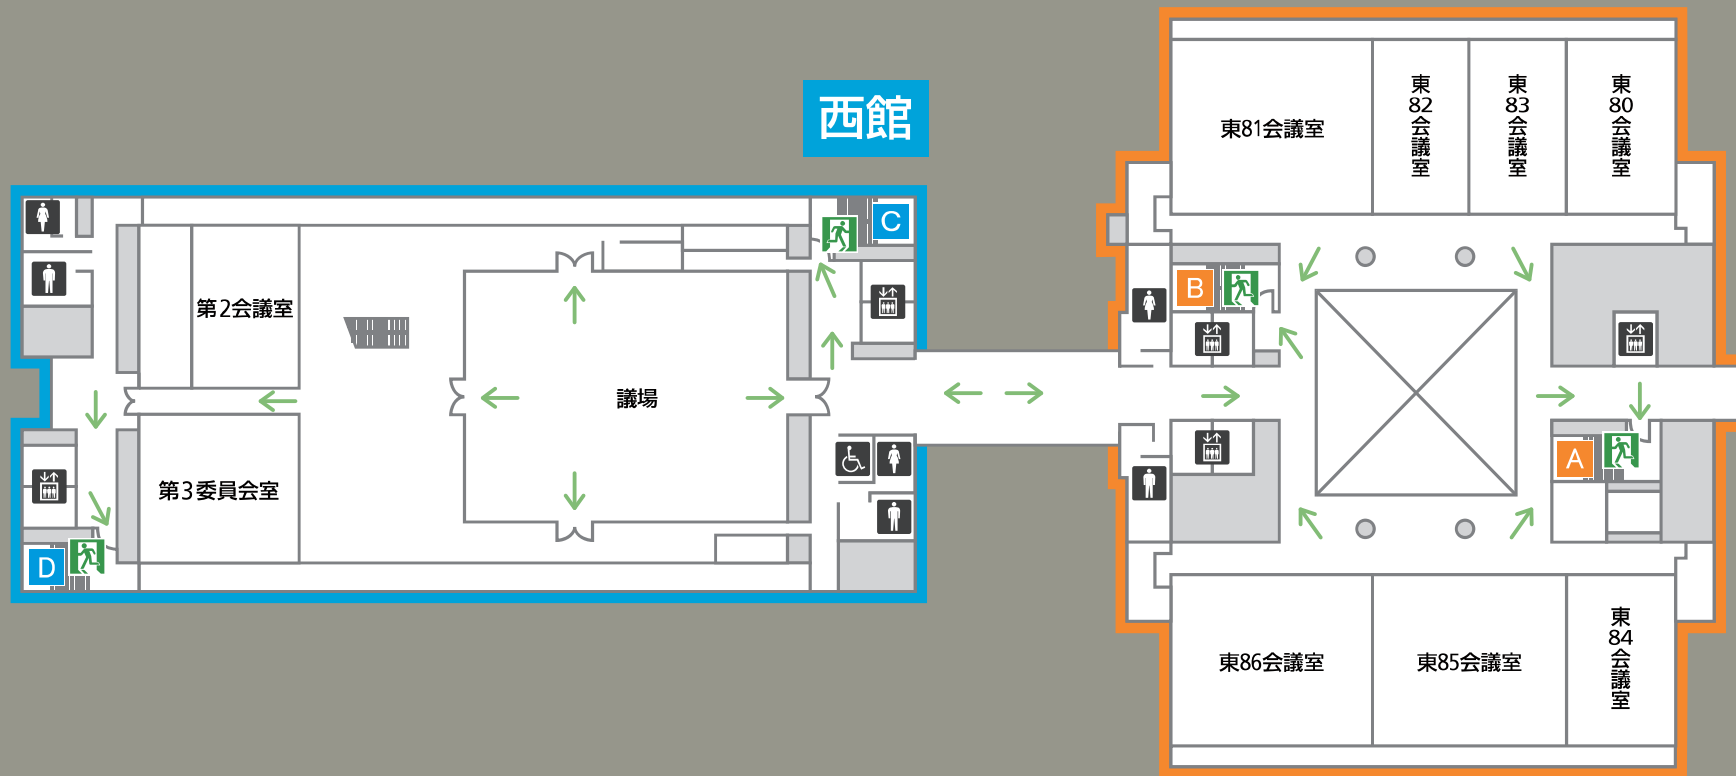

# 7F

東館

西館

国道1号線側

豊橋公園側

車イス用化粧室

女性用化粧室

男性用化粧室

エレベーター

非常口

避難通路

# 8F

東館

西館

国道1号線側

豊橋公園側

車イス用化粧室

女性用化粧室

男性用化粧室