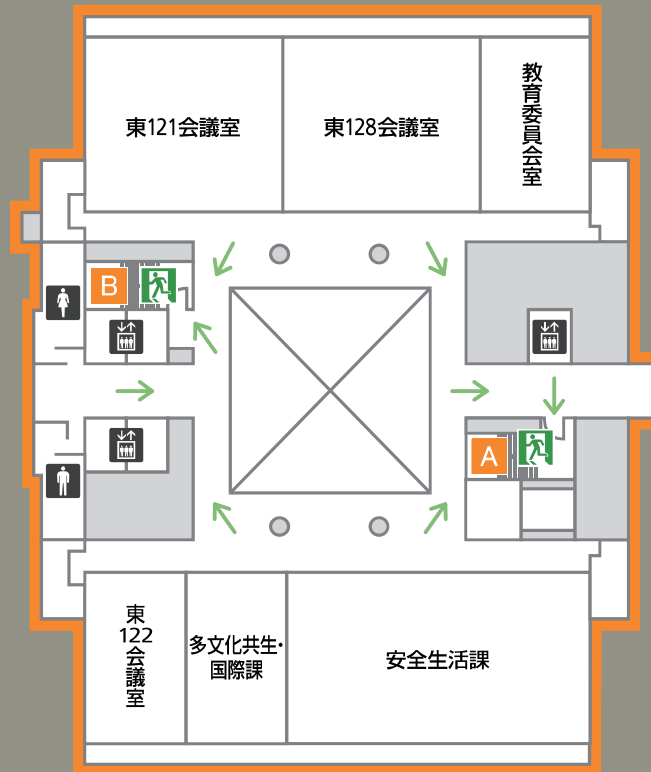

12F

東館

国道1号線側

豊橋公園側

女性用化粧室

男性用化粧室

エレベーター

非常口

避難通路