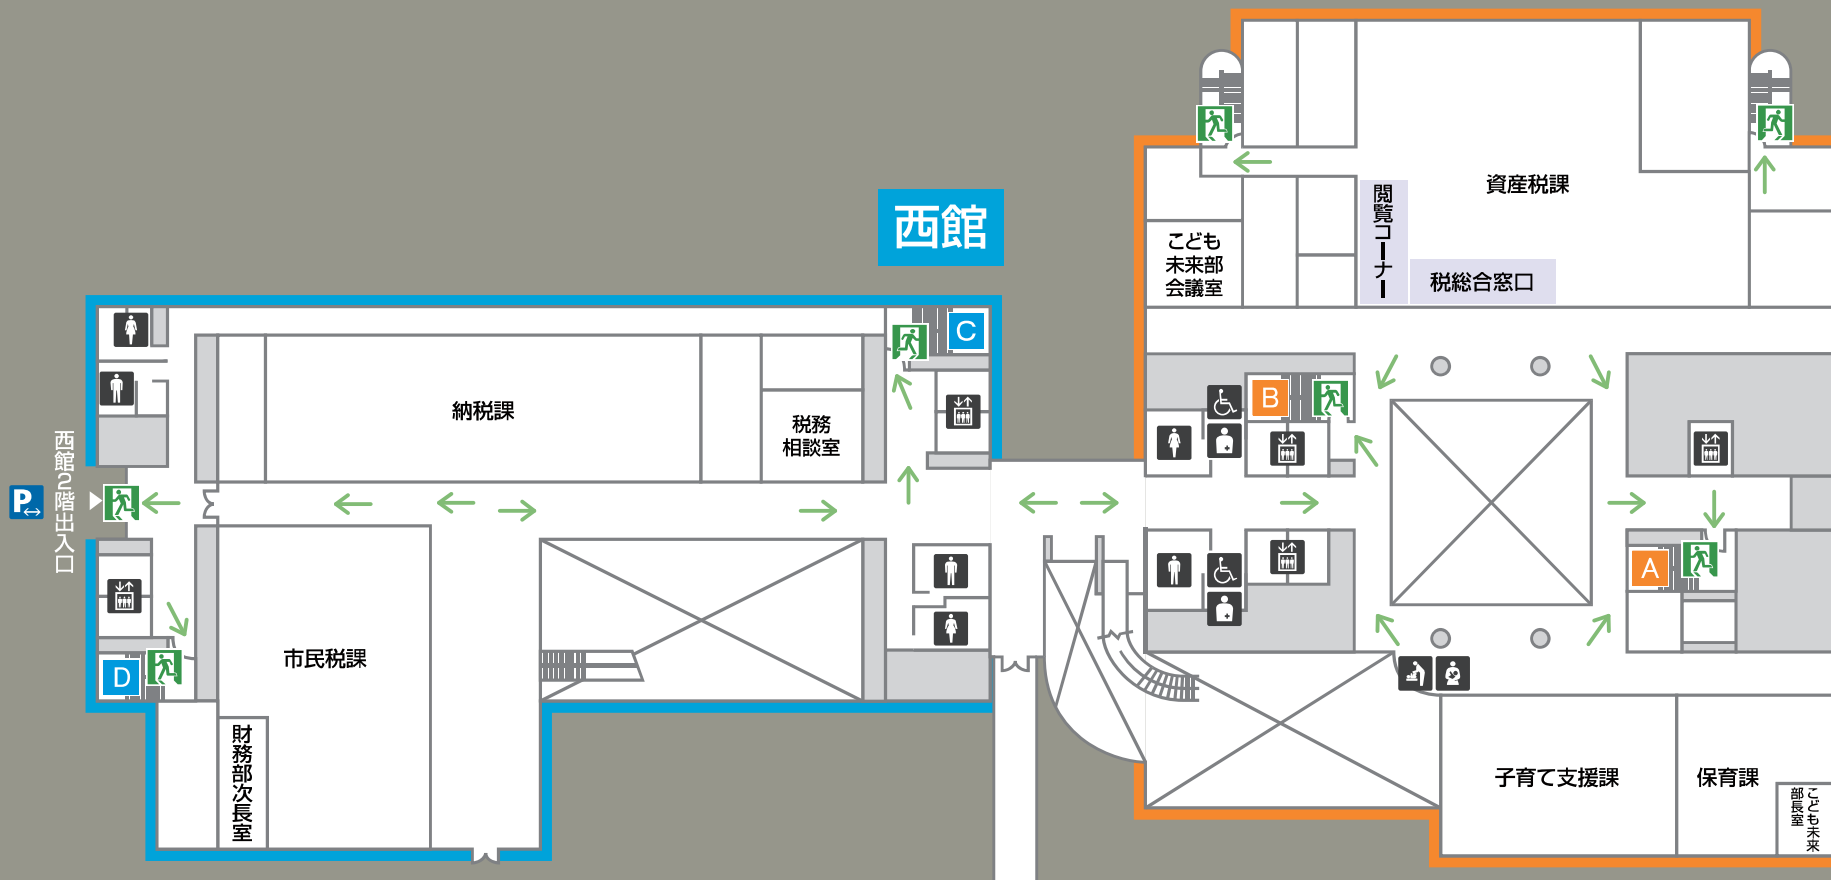

コンビニエンスストア

エレベーター

駐車場

非常口

避難通路

# 1F

東館

西館

国道1号線側

豊橋公園側

- 案内所
- 車イス用化粧室
- オストメイト
- おむつ交換台
- 授乳室
- 女性用化粧室
- 男性用化粧室
- AED 自動体外式除細動器
- 喫茶コーナー
- ギャラリー
- ATM
- エレベーター
- 非常口
- 避難通路

# 2F

東館

西館

国道1号線側

豊橋公園側

車イス用化粧室

オストメイト

おむつ交換台

授乳室

女性用化粧室

男性用化粧室

エレベーター

立体駐車場連絡通路

非常口

避難通路