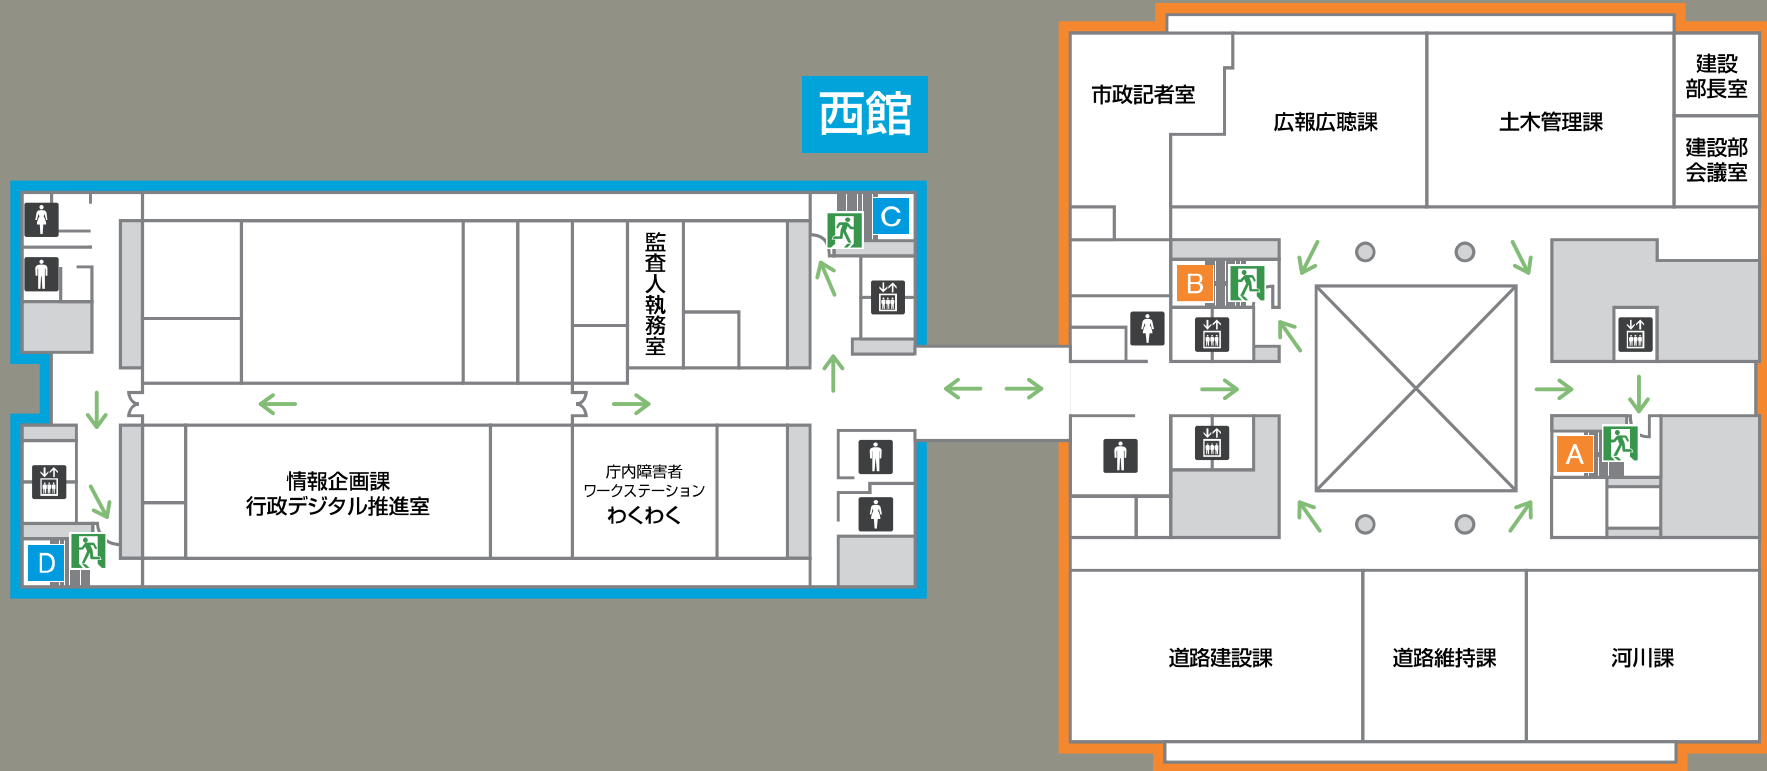

# 5F

東館

西館

国道一号线側

豊橋公園側

女性用化粧室

男性用化粧室

AED 自動体外式除細動器

エレベーター

非常口

避難通路

# 6F

東館

西館

国道1号線側

豊橋公園側

女性用化粧室

男性用化粧室

エレベーター