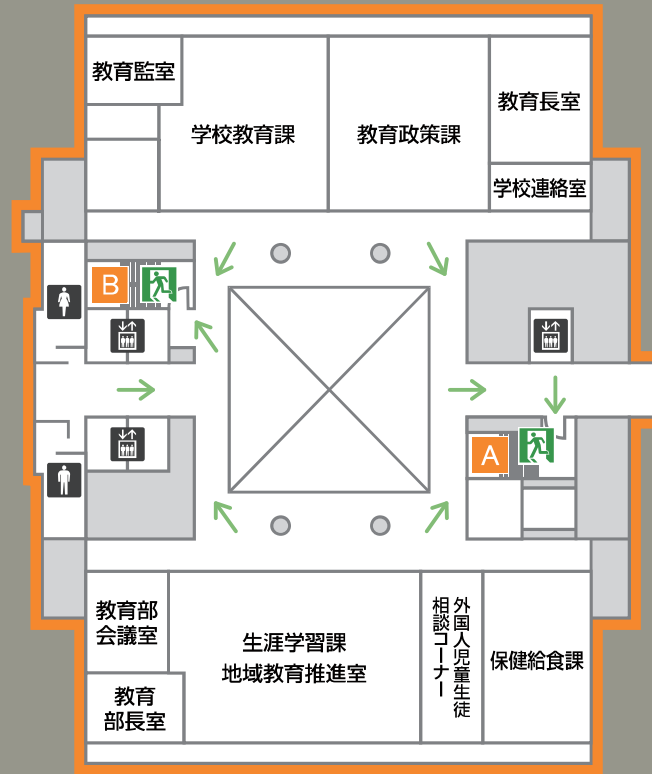

## 東館

国道1号線側

豊橋公園側

女性用化粧室

男性用化粧室

エレベーター

非常口

避難通路

# 11F

東館

国道1号線側

豊橋公園側

女性用化粧室

男性用化粧室

エレベーター

非常口