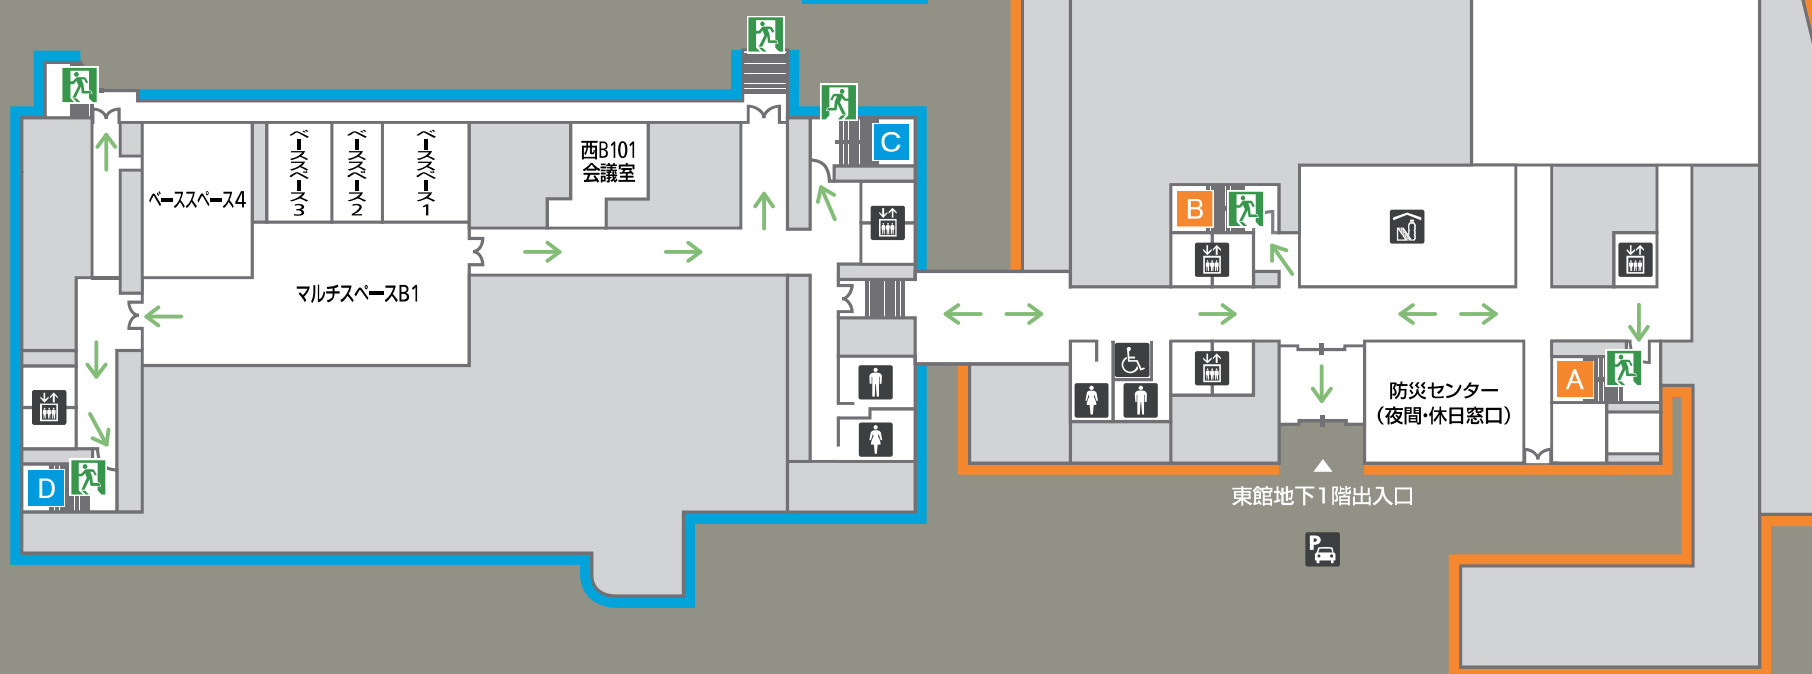

# 東館

8	議場 第3委員会 	8	東80・81・82・83・84・85・86会議室 	13	講堂 レストラン とよはし物語館 手筒花火体験パーク      
7	第1・2委員会室 第1会議室 議会運営委員会室	7	議長室 副議長室 議会局長室 議事課  	12	安全生活課(市民相談室・消費生活相談室) 多文化共生・国際課(外国人相談室) 東121・122・128会議室 教育委員会室 
6	情報企画課 行政デジタル推進室 庁内障害者ワークステーション わくわく 	6	広報広聴課 市政記者室 建設部長室 土木管理課 道路維持課 道路建設課 河川課	11	教育長室 教育部長室 教育監室 教育政策課 学校教育課 保健給食課 生涯学習課 地域教育推進室 外国人児童生徒相談コーナー(小中学校)
5	環境部長室 環境政策課 廃棄物対策課 環境保全課 消防長室 (消)総務課 予防課 	5	総務部長室 行政課 人事課 選挙管理委員会事務局 財務部長室 財政課 土地開発公社 公共施設再編室 財産管理課 企画部長室 政策企画課	10	産業部長室 産業部次長室 産業政策課 地域イノベーション推進室 北部地域活性化推進室 商工業振興課 観光プロモーション課 建設部次長室 建築課
4	危機管理統括部長室 防災危機管理課 市民協創部長室 市民協働推進課 常勤監査委員室 監査委員事務局	4	市長室 副市長室 秘書課 政策会議室 東41会議室 来賓室 	9	都市計画部長室 都市計画課 都市交通課 公園緑地課 区画整理課 東901会議室
3	文化・スポーツ部長室 文化・スポーツ部次長室 文化課 スポーツ課 多目的エリア整備室 産業部次長室 農業企画課 農業支援課 農業委員会事務局 農業委員会室	3	福祉部長兼福祉事務所長室 福祉政策課 国保年金課(後期高齢者医療) 長寿介護課 契約検査課   建築指導課 建築物安全推進課 住宅課 東301会議室		
2	財務部次長室 市民税課 納税課(納税相談室) 	2	こども未来部長室 子育て支援課 保育課 資産税課    		
1	市民課 国保年金課(国民健康保険・国民年金)  案内所  	1	障害福祉課 生活福祉課(就労サポートコーナー) 会計課 じょうほうひろば キッズスペース  案内所 豊橋市指定金融機関       		
B1	マルチスペースB1 ベーススペース(BS)1・2・3・4 西B101会議室	B1	防災センター(夜間・休日窓口) コンビニエンスストア   		
		B2			

# B1

国道1号線側

豊橋公園側

東館

西館

車イス用化粧室

女性用化粧室

男性用化粧室

コンビニエンスストア

エレベーター

駐車場

非常口

避難通路